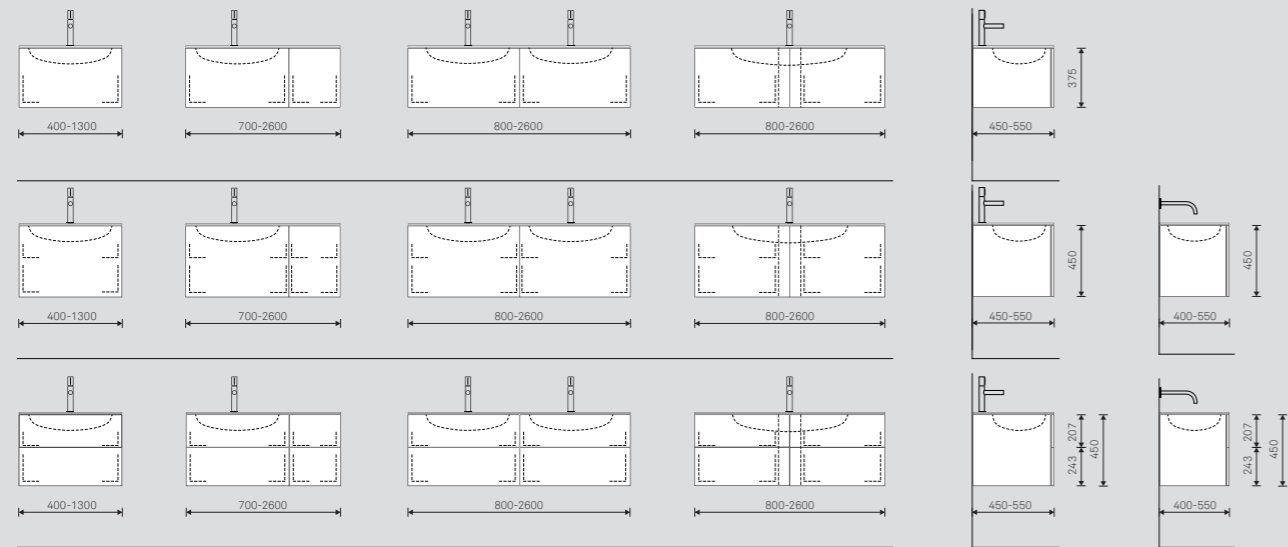

master – technische Produktinformationen

master – die vielseitige Badkollektion

master ist eine besonders vielseitige Badkollektion. Und überzeugt durch das modulare Rastersystem. Damit gestalten Sie Ihre Badeinrichtung auf den Millimeter passend. In Sachen Materialien steht Ihnen fast jede Möglichkeit offen.

Auch in der Funktionseinteilung der Schubladen sind Sie völlig frei. Sie kombinieren master variabel mit Einbauwaschbecken, Aufsatz- oder Einlegewaschtischen.

Mögliche Einteilungsvarianten in massvariabler Möbelbreite zu Einbauwaschbecken und Waschtischen