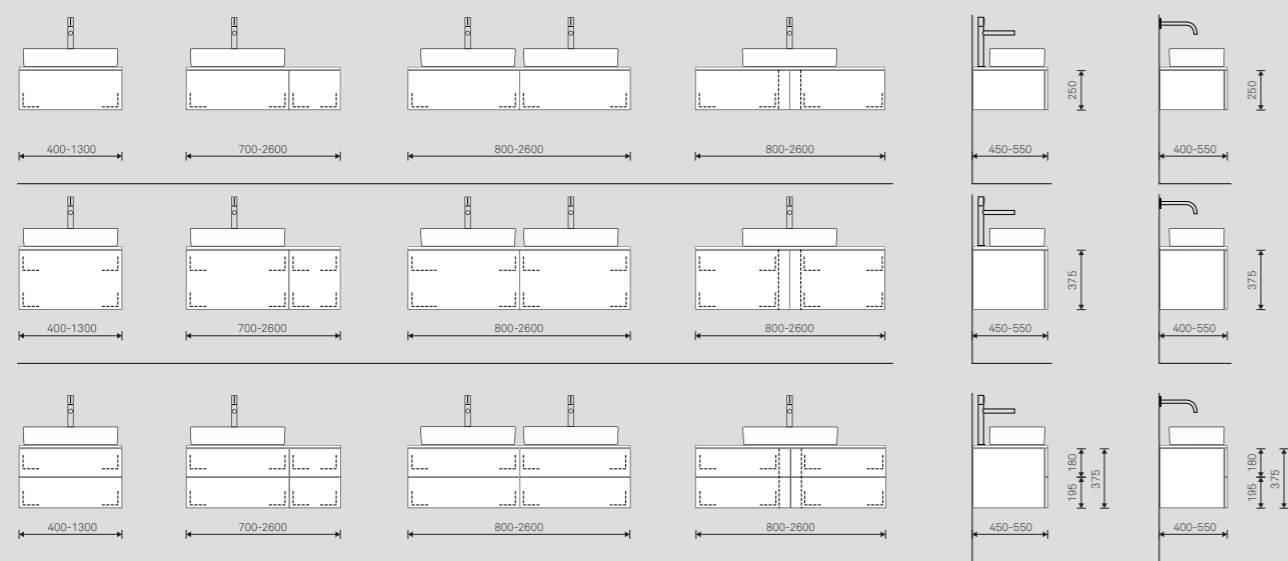

Mögliche Einteilungsvarianten in massvariabler Möbelbreite zu Aufsatzwaschtischen

Funktionen

master Badmöbel können wahlweise mit Schubladen oder Türen ausgestattet werden.

Die master Schubladen können mit praktischen Inenschubladen oder Wäschekörben ausgestattet werden.

Griffe

grifflose Frontöffnung

Griffleisten

Möbelgriffe

Für die individuelle Gestaltung Ihres Badmöbels steht Ihnen ein umfangreiches Griffsortiment zur Auswahl. Sie wählen zwischen der grifflosen Lösung, in die Front integrierte Griffleisten oder aufgesetzte Möbelgriffe.

Spiegel und Spiegelschränke

Die massvariablen talsee Spiegel und Spiegelschränke lassen sich perfekt mit den variablen master Badmöbeln kombinieren.

Schränkelemente

Die massvariablen Schrankelemente aus dem talsee Sortiment können individuell mit den master Unterbauten kombiniert werden und sorgen für noch mehr Stauraum im Badezimmer.