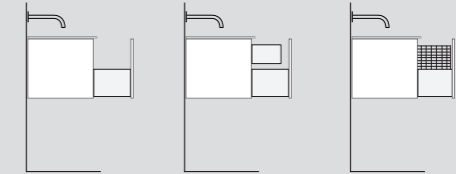

Auch in der Funktionseinteilung der Schubladen sind Sie völlig frei. Sie kombinieren master variabel mit Einbauwaschbecken, Aufsatz- oder Einlegewaschtischen.

### Mögliche Einteilungsvarianten in massvariabler Möbelbreite zu Einbauwaschbecken und Waschtischen

### Mögliche Einteilungsvarianten in massvariabler Möbelbreite zu Aufsatzwaschtischen

## Funktionen

master Badmöbel können wahlweise mit Schubladen oder Türen ausgestattet werden.

Die master Schubladen können mit praktischen Inenschubladen oder Wäschekörben ausgestattet werden.